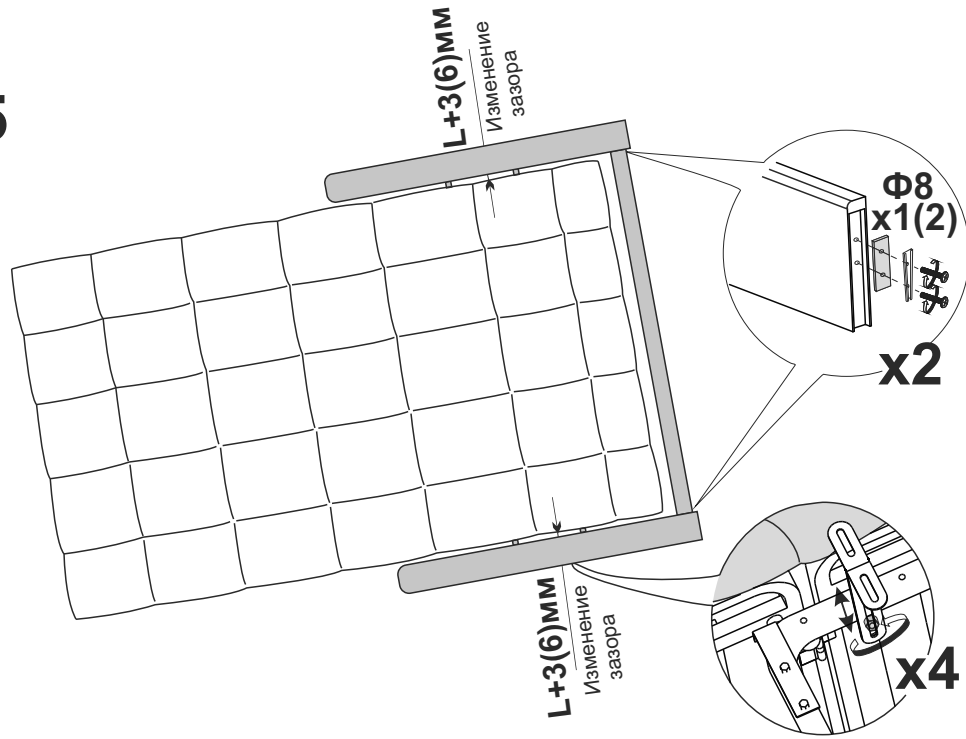

Инструкция по сборке Дивана Mellow

Комплектация механизма

M1  Болт М8х45, 4 шт.	M2  Болт М8х50, 4 шт.	M3  Болт М6х42, 2 шт.	M4  Болт М6х37, 10 шт.	M5  Болт М6х30, 4 шт.
M6  Гайка М6 с фланцем, 14 шт.	M7  Гайка М8 с фланцем, 14 шт.	M8  Гайка М6 с нейлон вставкой, 2 шт.	M9  Ножка задняя, 2 шт.	M10  Ролик зацепной Diabolo, 2шт.
M11  Цокольная связь - 1 шт.		M12  Опора передняя, 2шт.	M13  Винт М8х58 Diabolo, 6 шт.	M14  Опора ножки (резиновая) 20х8х15, 2шт.
M15  Левая, 1шт. Правая, 1шт. Пластина упорная	M16  Опора цокольная - 2 шт.		M17  Рама в сборе - 1 шт.	
M18  Заглушка для цокольной связи 2шт.	M19  Щиток Правый, 1 шт.	M20  Щиток Левый, 1 шт.		
M21  Отбойник, 2шт.	M22  Пластиковая втулка 10х14х20, 4 шт.	M23  Кронштейн, 4шт.	M24  Уголок, 8шт.	M25  Болт М8х20, 8шт.
M26  Гайка М8, 8 шт.	M27  Демпфер, 2шт.	M28  Пружина 2,8х18,3х152,3, 2шт.	M29  Матрасодержатель, 1шт.	

1

2

25

3

4

5

6

23