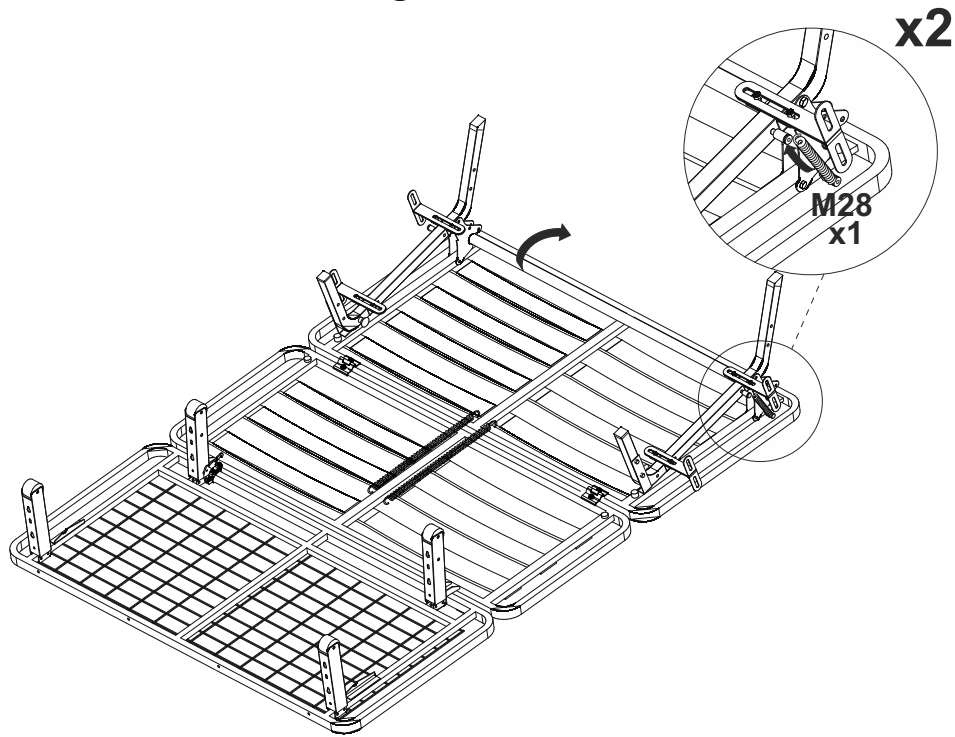

Инструкция по сборке Дивана Mellow

Комплектация механизма

M1  Болт М8х45, 4 шт.	M2  Болт М8х50, 4 шт.	M3  Болт М6х42, 2 шт.	M4  Болт М6х37, 10 шт.	M5  Болт М6х30, 4 шт.
M6  Гайка М6 с фланцем, 14 шт.	M7  Гайка М8 с фланцем, 14 шт.	M8  Гайка М6 с нейлон вставкой, 2 шт.	M9  Ножка задняя, 2 шт.	M10  Ролик зацепной Diabolo, 2шт.
M11  Цокольная связь - 1 шт.		M12  Опора передняя, 2шт.	M13  Винт М8х58 Diabolo, 6 шт.	M14  Опора ножки (резиновая) 20х8х15, 2шт.
M15  Левая, 1шт. Правая, 1шт. Пластина упорная	M16  Опора цокольная - 2 шт.		M17  Рама в сборе - 1 шт.	
M18  Заглушка для цокольной связи 2шт.	M19  Щиток Правый, 1 шт.	M20  Щиток Левый, 1 шт.		
M21  Отбойник, 2шт.	M22  Пластиковая втулка 10х14х20, 4 шт.	M23  Кронштейн, 4шт.	M24  Уголок, 8шт.	M25  Болт М8х20, 8шт.
M26  Гайка М8, 8 шт.	M27  Демпфер, 2шт.	M28  Пружина 2,8х18,3х152,3, 2шт.	M29  Матрасодержатель, 1шт.	

1

2

25

3

4

5

6

23