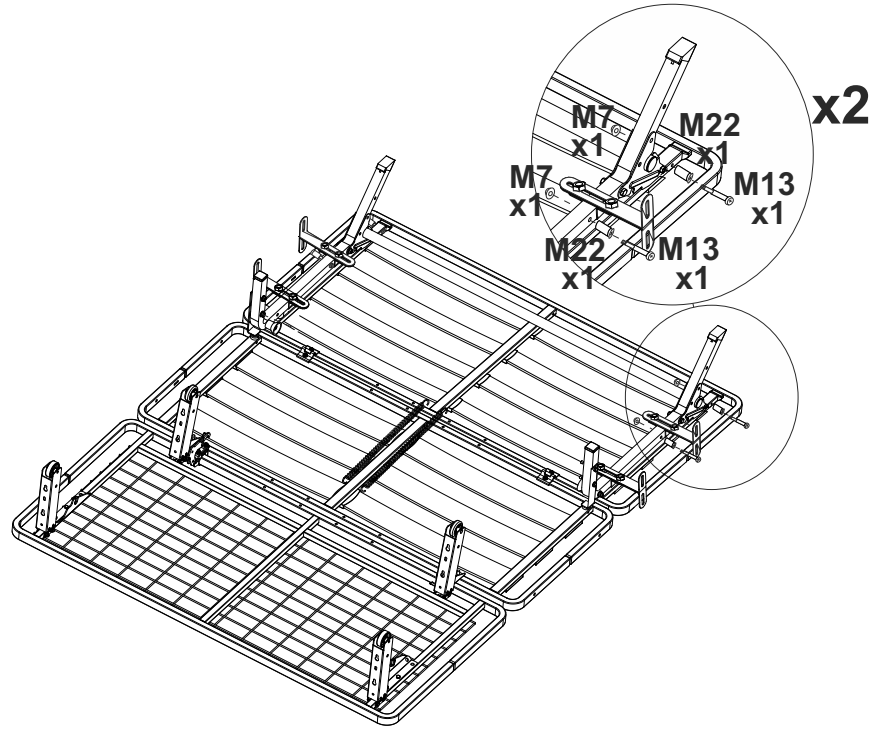

Инструкция по сборке Дивана Mellow

Комплектация механизма

M1  Болт М8х45, 4 шт.	M2  Болт М8х50, 4 шт.	M3  Болт М6х42, 2 шт.	M4  Болт М6х37, 10 шт.	M5  Болт М6х30, 4 шт.
M6  Гайка М6 с фланцем, 14 шт.	M7  Гайка М8 с фланцем, 14 шт.	M8  Гайка М6 с нейлон вставкой, 2 шт.	M9  Ножка задняя, 2 шт.	M10  Ролик зацепной Diabolo, 2шт.
M11  Цокольная связь - 1 шт.		M12  Опора передняя, 2шт.	M13  Винт М8х58 Diabolo, 6 шт.	M14  Опора ножки (резиновая) 20х8х15, 2шт.
M15  Левая, 1шт. Правая, 1шт. Пластина упорная	M16  Опора цокольная - 2 шт.		M17  Рама в сборе - 1 шт.	
M18  Заглушка для цокольной связи 2шт.	M19  Щиток Правый, 1 шт.	M20  Щиток Левый, 1 шт.		
M21  Отбойник, 2шт.	M22  Пластиковая втулка 10х14х20, 4 шт.	M23  Кронштейн, 4шт.	M24  Уголок, 8шт.	M25  Болт М8х20, 8шт.
M26  Гайка М8, 8 шт.	M27  Демпфер, 2шт.	M28  Пружина 2,8х18,3х152,3, 2шт.	M29  Матрасодержатель, 1шт.	

1

2

25

3

4

5

6

23