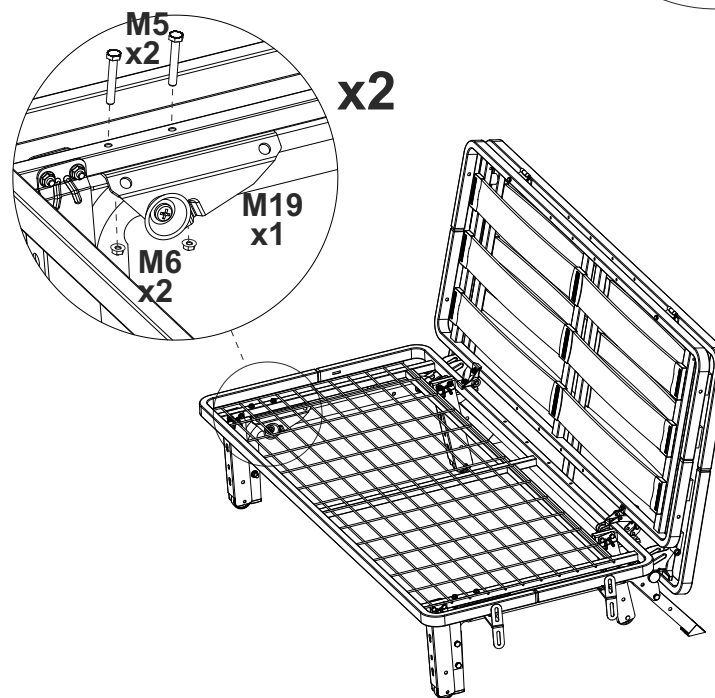

Инструкция по сборке Дивана Mellow

Комплектация механизма

M1  Болт М8х45, 4 шт.	M2  Болт М8х50, 4 шт.	M3  Болт М6х42, 2 шт.	M4  Болт М6х37, 10 шт.	M5  Болт М6х30, 4 шт.
M6  Гайка М6 с фланцем, 14 шт.	M7  Гайка М8 с фланцем, 14 шт.	M8  Гайка М6 с нейлон вставкой, 2 шт.	M9  Ножка задняя, 2 шт.	M10  Ролик зацепной Diabolo, 2шт.
M11  Цокольная связь - 1 шт.		M12  Опора передняя, 2шт.	M13  Винт М8х58 Diabolo, 6 шт.	M14  Опора ножки (резиновая) 20х8х15, 2шт.
M15  Левая, 1шт. Правая, 1шт. Пластина упорная	M16  Опора цокольная - 2 шт.		M17  Рама в сборе - 1 шт.	
M18  Заглушка для цокольной связи 2шт.	M19  Щиток Правый, 1 шт.	M20  Щиток Левый, 1 шт.		
M21  Отбойник, 2шт.	M22  Пластиковая втулка 10х14х20, 4 шт.	M23  Кронштейн, 4шт.	M24  Уголок, 8шт.	M25  Болт М8х20, 8шт.
M26  Гайка М8, 8 шт.	M27  Демпфер, 2шт.	M28  Пружина 2,8х18,3х152,3, 2шт.	M29  Матрасодержатель, 1шт.	

24

21

7

22

8

9

19

10