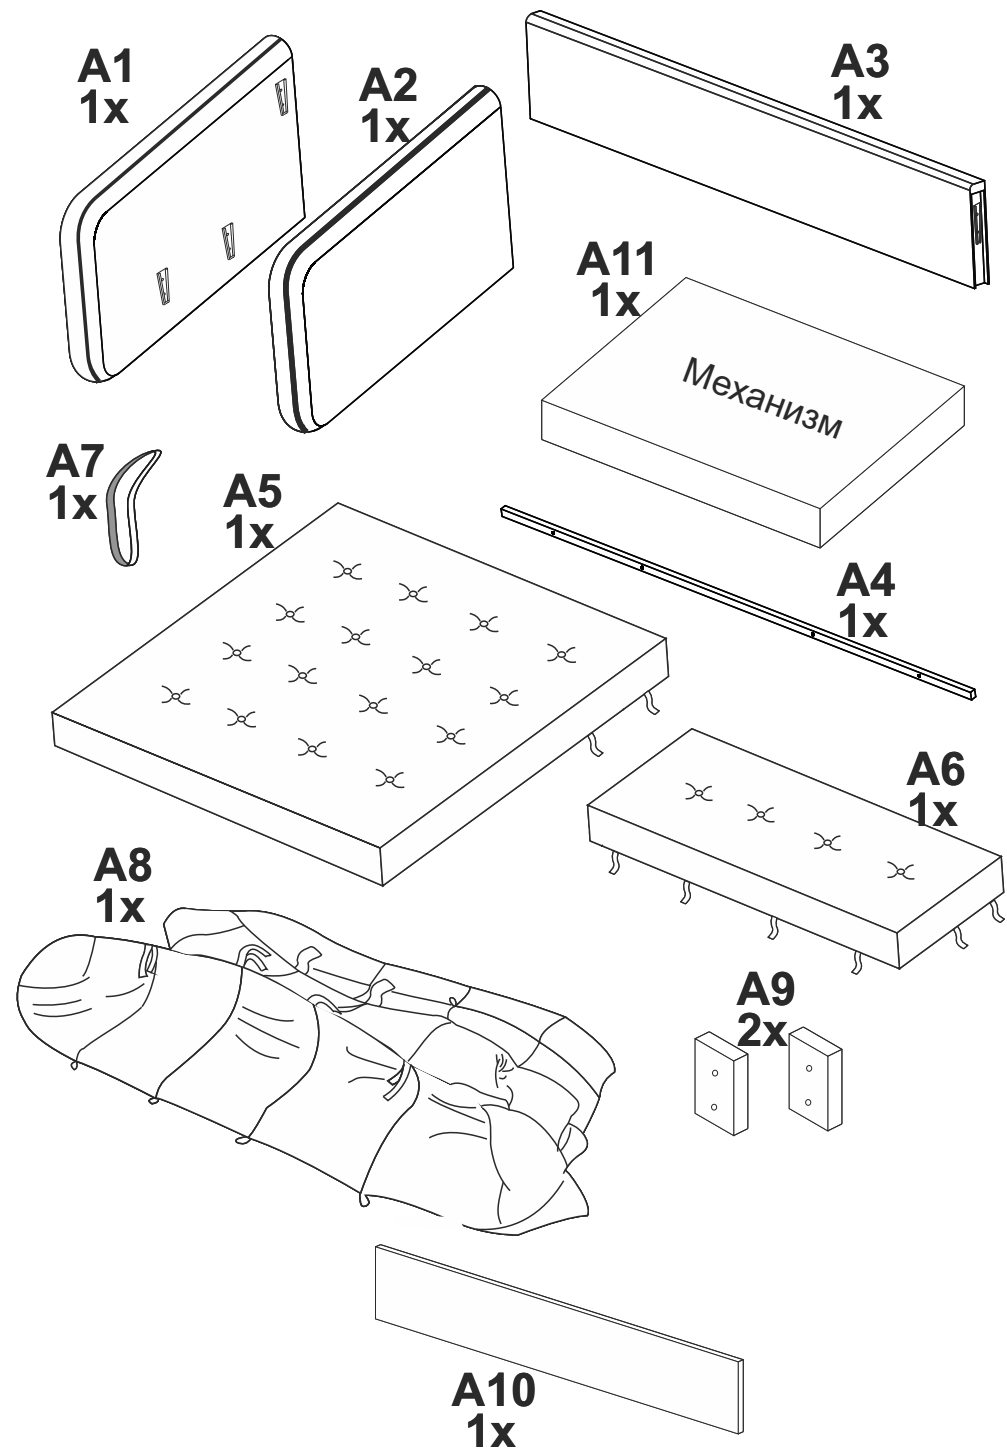

Инструкция по сборке Дивана Mellow

Комплектация механизма

M1  Болт М8х45, 4 шт.	M2  Болт М8х50, 4 шт.	M3  Болт М6х42, 2 шт.	M4  Болт М6х37, 10 шт.	M5  Болт М6х30, 4 шт.
M6  Гайка М6 с фланцем, 14 шт.	M7  Гайка М8 с фланцем, 14 шт.	M8  Гайка М6 с нейлон вставкой, 2 шт.	M9  Ножка задняя, 2 шт.	M10  Ролик зацепной Diabolo, 2шт.
M11  Цокольная связь - 1 шт.		M12  Опора передняя, 2шт.	M13  Винт М8х58 Diabolo, 6 шт.	M14  Опора ножки (резиновая) 20х8х15, 2шт.
M15  Левая, 1шт. Правая, 1шт. Пластина упорная	M16  Опора цокольная - 2 шт.		M17  Рама в сборе - 1 шт.	
M18  Заглушка для цокольной связи 2шт.	M19  Щиток Правый, 1 шт.	M20  Щиток Левый, 1 шт.		
M21  Отбойник, 2шт.	M22  Пластиковая втулка 10х14х20, 4 шт.	M23  Кронштейн, 4шт.	M24  Уголок, 8шт.	M25  Болт М8х20, 8шт.
M26  Гайка М8, 8 шт.	M27  Демпфер, 2шт.	M28  Пружина 2,8х18,3х152,3, 2шт.	M29  Матрасодержатель, 1шт.	

1

2

25

3

4

5

6

23

20

17

18

11

12

13

15

14