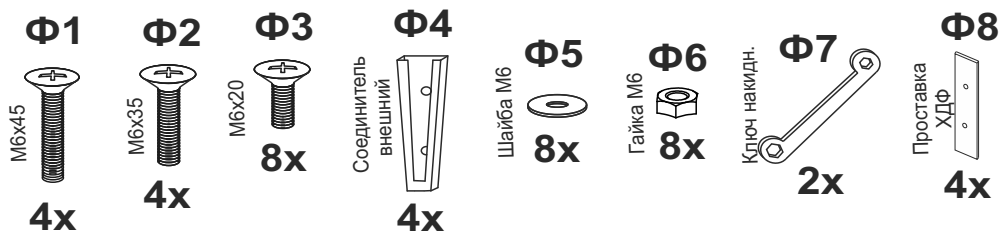

Инструкция по сборке Дивана Mellow

Комплектация механизма

M1  Болт М8х45, 4 шт.	M2  Болт М8х50, 4 шт.	M3  Болт М6х42, 2 шт.	M4  Болт М6х37, 10 шт.	M5  Болт М6х30, 4 шт.
M6  Гайка М6 с фланцем, 14 шт.	M7  Гайка М8 с фланцем, 14 шт.	M8  Гайка М6 с нейлон вставкой, 2 шт.	M9  Ножка задняя, 2 шт.	M10  Ролик зацепной Diabolo, 2шт.
M11  Цокольная связь - 1 шт.		M12  Опора передняя, 2шт.	M13  Винт М8х58 Diabolo, 6 шт.	M14  Опора ножки (резиновая) 20х8х15, 2шт.
M15  Левая, 1шт. Правая, 1шт. Пластина упорная	M16  Опора цокольная - 2 шт.		M17  Рама в сборе - 1 шт.	
M18  Заглушка для цокольной связи 2шт.	M19  Щиток Правый, 1 шт.	M20  Щиток Левый, 1 шт.		
M21  Отбойник, 2шт.	M22  Пластиковая втулка 10х14х20, 4 шт.	M23  Кронштейн, 4шт.	M24  Уголок, 8шт.	M25  Болт М8х20, 8шт.
M26  Гайка М8, 8 шт.	M27  Демпфер, 2шт.	M28  Пружина 2,8х18,3х152,3, 2шт.	M29  Матрасодержатель, 1шт.	

1

2

25

3

4

5

6

23