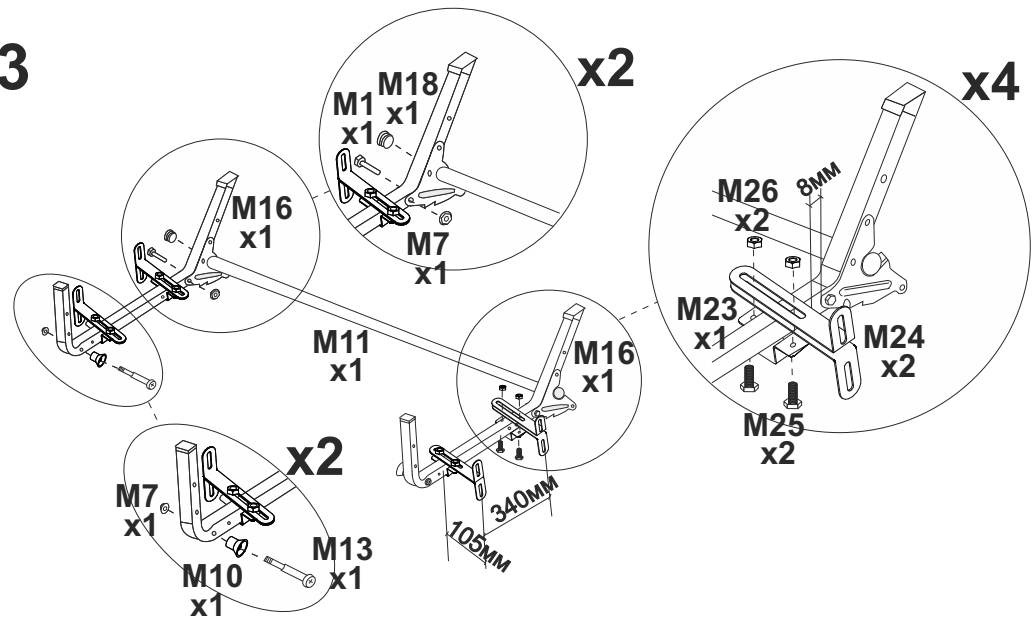

Инструкция по сборке Дивана Mellow

Комплектация механизма

M1  Болт М8х45, 4 шт.	M2  Болт М8х50, 4 шт.	M3  Болт М6х42, 2 шт.	M4  Болт М6х37, 10 шт.	M5  Болт М6х30, 4 шт.
M6  Гайка М6 с фланцем, 14 шт.	M7  Гайка М8 с фланцем, 14 шт.	M8  Гайка М6 с нейлон вставкой, 2 шт.	M9  Ножка задняя, 2 шт.	M10  Ролик зацепной Diabolo, 2шт.
M11  Цокольная связь - 1 шт.		M12  Опора передняя, 2шт.	M13  Винт М8х58 Diabolo, 6 шт.	M14  Опора ножки (резиновая) 20х8х15, 2шт.
M15  Левая, 1шт. Правая, 1шт. Пластина упорная	M16  Опора цокольная - 2 шт.		M17  Рама в сборе - 1 шт.	
M18  Заглушка для цокольной связи 2шт.	M19  Щиток Правый, 1 шт.	M20  Щиток Левый, 1 шт.		
M21  Отбойник, 2шт.	M22  Пластиковая втулка 10х14х20, 4 шт.	M23  Кронштейн, 4шт.	M24  Уголок, 8шт.	M25  Болт М8х20, 8шт.
M26  Гайка М8, 8 шт.	M27  Демпфер, 2шт.	M28  Пружина 2,8х18,3х152,3, 2шт.	M29  Матрасодержатель, 1шт.	

1

2

25

3

4

5

6

23